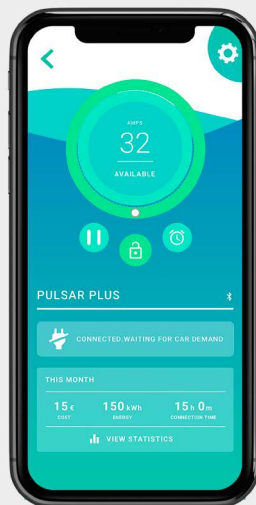

PULSAR PLUS

Alles wat je nodig hebt voor slim EV-laden aan huis

Compact

Kleiner dan een broodrooster, lichter dan een laptop.

Krachtig

Tot 22 kW laadvermogen.

Verbonden

Verbind Pulsar Plus met elk smart apparaat via wifi of bluetooth en gebruik de myWallbox-app om je oplader eenvoudig te bedienen.

Beheersbaar

Plan laadsessies zodat je kunt profiteren van lagere tarieven tijdens daluren, controleer de status van je oplader en nog veel meer via de myWallbox-app.

Onboard Intelligence

Maak je geen zorgen als je geen bereik hebt in je garage of bij je parkeerplaats. Met Pulsar Plus kun je met behulp van bluetooth je laadsessies beheren, zelfs als je geen verbinding kunt maken met internet.

MYWALLBOX

Pulsar Plus wordt ondersteund door de myWallbox-app

Sluit je oplader aan en bedien deze via de myWallbox-app, waar je ook bent.

- **Beheer je laadsessies** en controleer de oplaadstatus
- Stel **oplaadschema's** in en wijzig deze om te profiteren van goedkopere energietarieven tijdens daluren
- Vergrendelen en ontgrendelen **op afstand**
- Realtime**laadstatistieken**
- Realtime**meldingen**