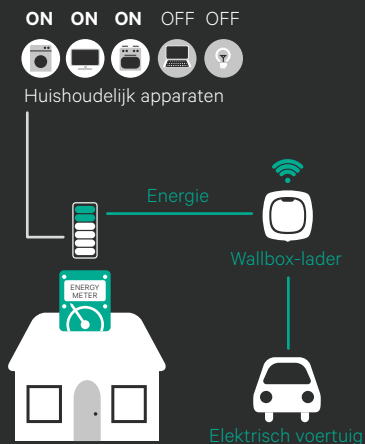

POWER BOOST

Met Power Boost is je oplader nog intelligenter

Maak je oplader nog intelligenter met onze dynamic load balancing-oplossing die helpt om stroomuitval en verrassingen in de energierekening te voorkomen. Power Boost meet het live energieverbruik van je huis en past de laadsessie van je EV automatisch aan de capaciteit van het lokale elektriciteitsnet aan.